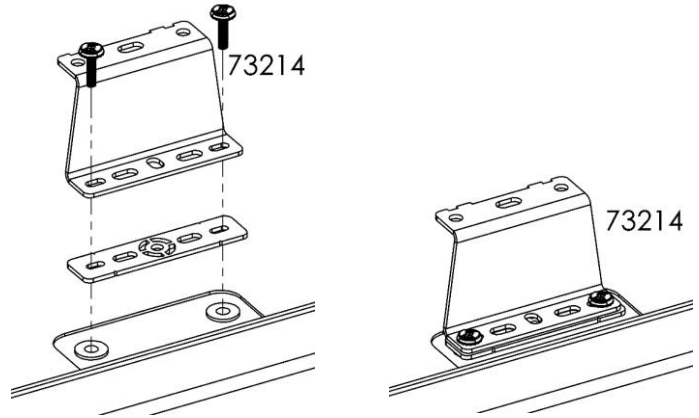

Roof bar kit Doblò 10- L1/L2 H1, 2 bars

4 x 73214      2 x 73211      4 x R6283

8 x M8x16   8 x M8   8 x M6x20      4 x R6288      R6600

1

2