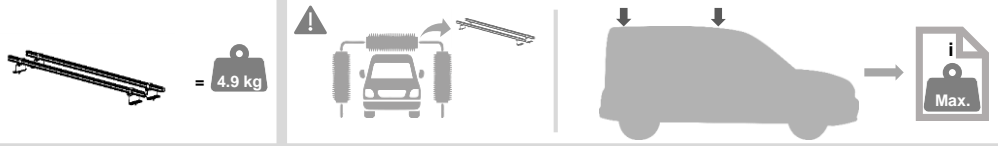

Roof bar kit Doblò 10- L1/L2 H1, 2 bars

4 x 73214      2 x 73211      4 x R6283

8 x M8x16   8 x M8   8 x M6x20      4 x R6288      R6600

1

2